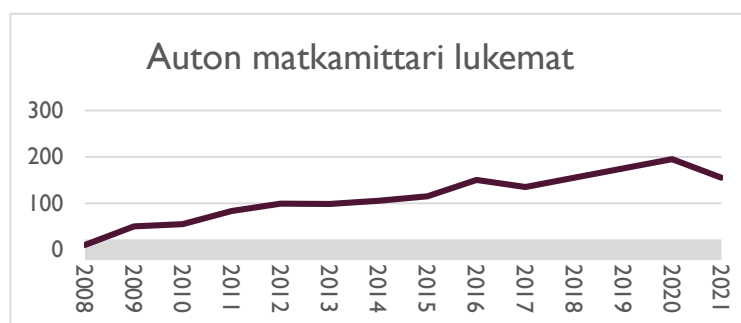

MATKAMITTARI LUKEMA REKISTERÖITY

2008	-
2009	8000 km
2010	22000 km
2011	57320 km
2012	89561 km
2013	87789 km
2014	105021 km
2015	115986 km
2016	150693 km
2017	135412 km
2018	155236 km
2019	175896 km
2020	195328 km
2021	150698 km